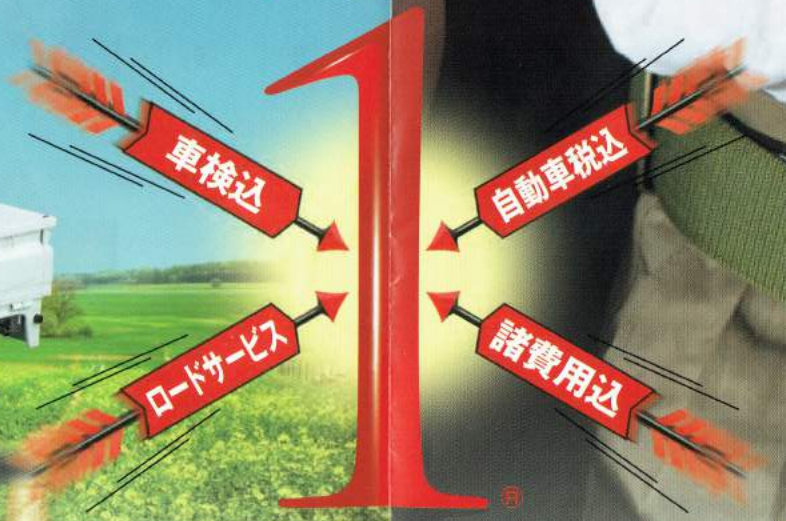

月々

コミコミで

+12点セット

DAIHATSU
 ハイゼットトラック スタンダード

HIJET

- 5MT
 - エアコン
 - パワステ
 - SRSエアバッグ
- パートタイム
4WD

●車両本体価格 955,800円 (税込)
 ●設定残価35万円 (税別)
 ●6年リース (72回)

万円
 税込