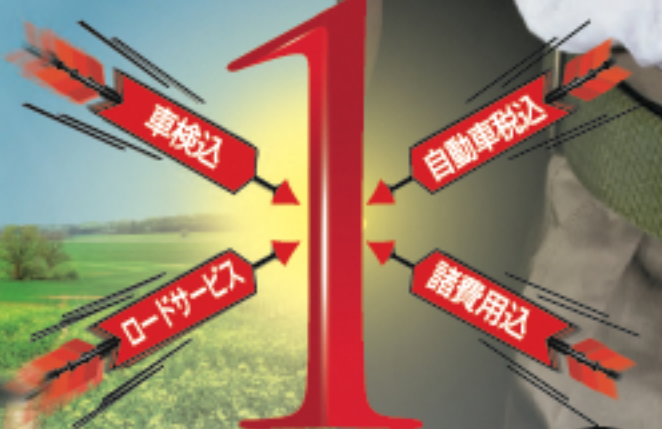

+12点セット

パートタイム  
4WD

- SMT
- エアコン
- パワステ
- SRSエアバッグ

- 車両本体価格 982,800円(税込)
- 設定価格35万円(税込)
- 6年リース(72回)

1  
万円  
税込

パートタイム  
4WD

- SMT
- エアコン
- パワステ
- SRSエアバッグ

- 車両本体価格 993,600円(税込)
- 設定価格35万円(税込)
- 6年リース(72回)